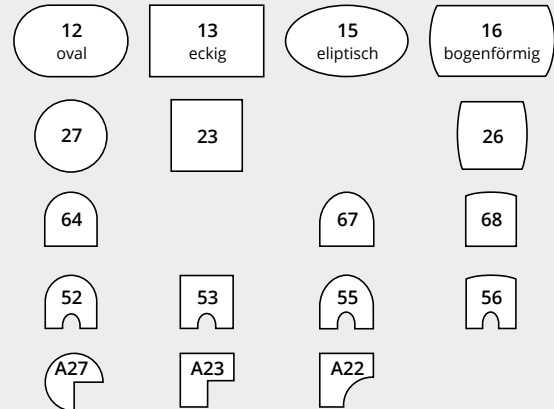

Bitte bestellen Sie wie folgt*:

Art.- Nr.	Form	WuMa	Farbe	Größe
292	12	560	02	75x165
LINE	oval	560	zinn	75x165

*Bestell-Beispiel

Wunschformen: