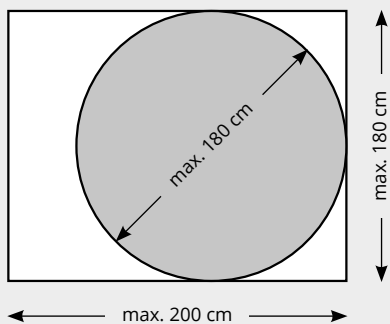

360 | EFFECT

Seite 69

	ca. cm	Art.-Nr.	UVP in €
	50 x 60	360 13 080	99,00
	60 x 90	360 13 170	169,00
	70 x 120	360 13 220	239,00
	80 x 160	360 13 280	379,00
	55 x 60	360 53 128	79,00
	45 x 50	360 62 050	79,00
	max. 180 x 200 Ø 180	360 560	379,00/m²

361 | RAUTE

Seite 70

	ca. cm	Art.-Nr.	UVP in €
	50 x 60	361 11 080	99,00
	60 x 90	361 11 170	169,00
	70 x 120	361 11 220	239,00
	80 x 160	361 11 280	379,00
	55 x 60	361 51 128	79,00
	45 x 50	361 62 050	79,00
	max. 180 x 200 Ø 180	361 560	379,00/m²

362 | BAHAMA

Seite 69

	ca. cm	Art.-Nr.	UVP in €
	50 x 60	362 11 080	99,00
	60 x 90	362 11 170	169,00
	70 x 120	362 11 220	239,00
	80 x 160	362 11 280	379,00
	55 x 60	362 51 128	79,00
	45 x 50	362 62 050	79,00
	max. 180 x 200 Ø 180	362 560	379,00/m²

363 | BOLERO

Seite 70

	ca. cm	Art.-Nr.	UVP in €
	50 x 60	363 13 080	99,00
	60 x 90	363 13 170	169,00
	70 x 120	363 13 220	239,00
	80 x 160	363 13 280	379,00
	55 x 60	363 53 128	79,00
	45 x 50	363 62 050	79,00
	max. 180 x 200 Ø 180	363 560	379,00/m²

POLYAMID-WUNSCHMASS-PROGRAMM

Wählen Sie Ihren Favoriten zum Wunschmaß-Preis:

- 21 modische Farben
- Größen: ab 50 x 50 cm bis max. 180 x 200 cm
- Mindestberechnungsmaß 0,40 m²
- (Länge x Breite, auch für Rundgrößen gültig)

Alle Maße sind Cirka-Maße. Materialbedingte Maßtoleranzen (+/-3%) sind möglich.

Lieferzeit: ca. 14 Tage

Wunschmaß:

antron

Wunschformen:

Seite 71