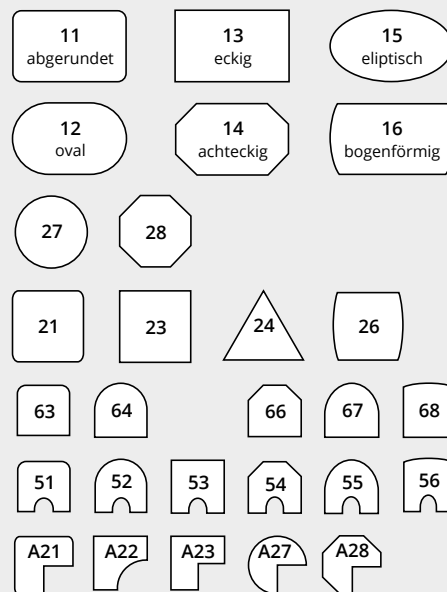

Bitte bestellen Sie wie folgt*:

Art.- Koll.	Form	WuMa	Farbe	Größe
10	12	560	02	75x165
ASPECT	oval	560	zinn	75x165

*Bestell-Beispiel